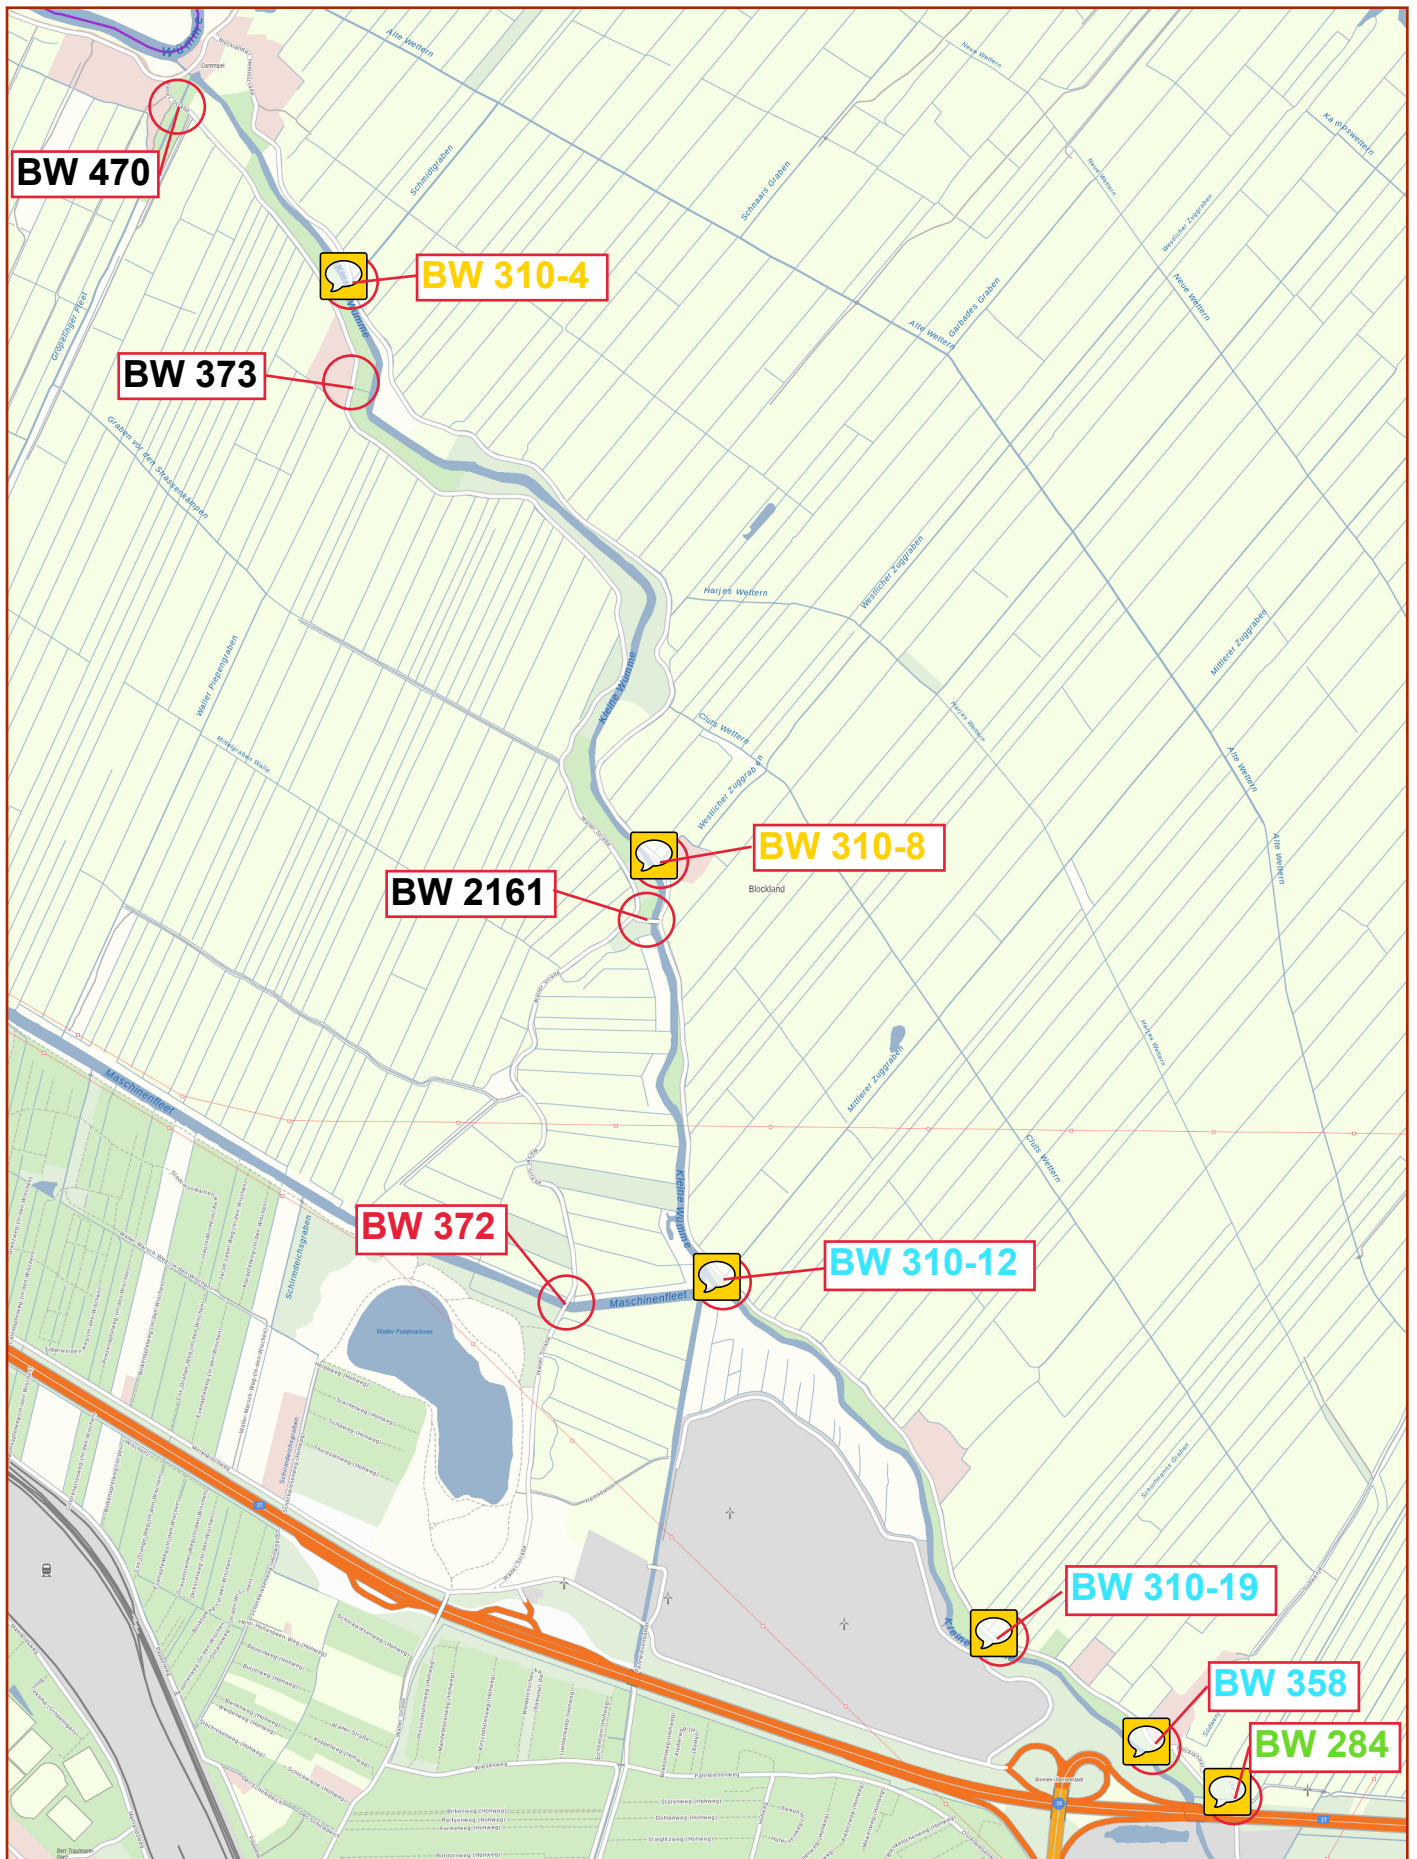

Blockland

0 200 400 600 800m

Herausgeber:
Freie Hansestadt Bremen
Landesamt GeoInformation Bremen

1:20000